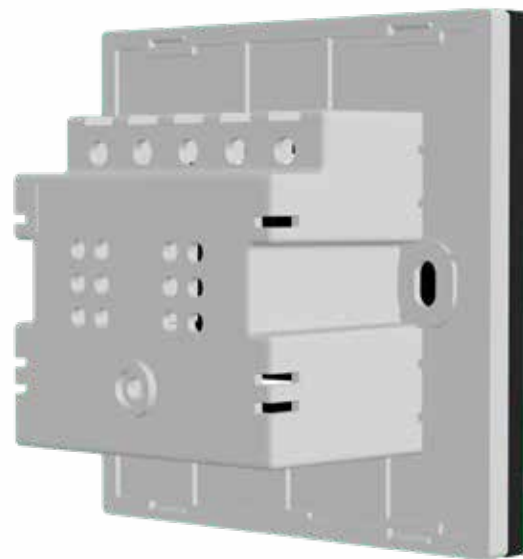

FGR-PLAN (mm)

FGR SERIES

سری شستی های تو کار قابل نصب در جعبه کلیدوپریزهای معمول داخل واحد های مسکونی. از موارد قابل تغییر در این نوع شستی ها می توان به رنگ شستی و نوع طراحی دکمه اشاره کرد .