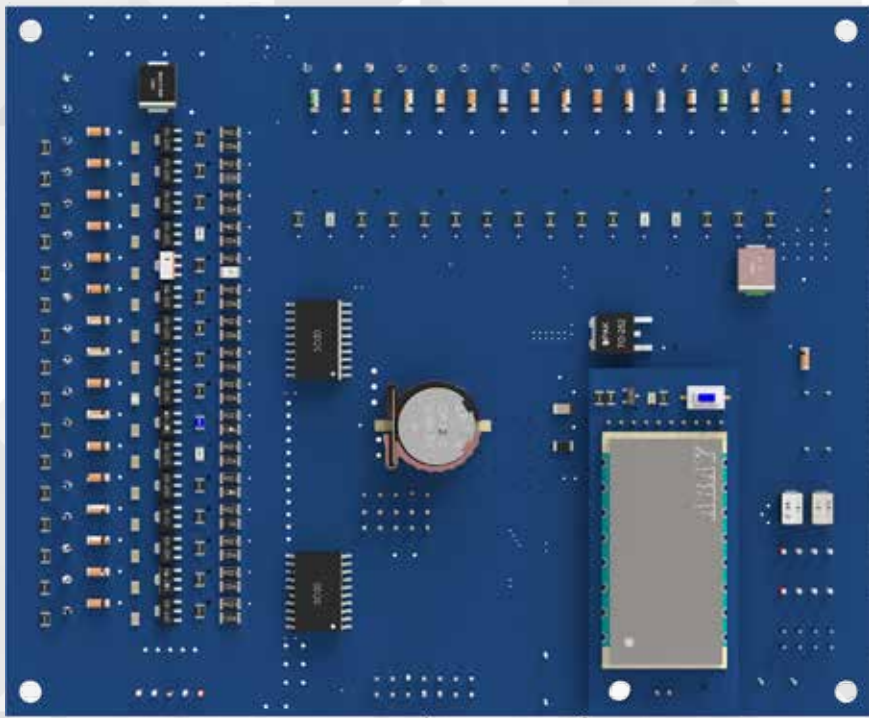

نمایشگر ۳۲ اینچ
32" Display

7" E نمایشگر آسانسور هفت اینچ

7" D آلبوم هفت اینچ

8" E نمایشگر آسانسور هشت اینچ

8" D آلبوم هشت اینچ

10" E نمایشگر آسانسور ده اینچ

10" D آلبوم ده اینچ

12" D آلبوم دوازده اینچ

ANDROID INTERFACE BOARD

برد واسط اندروید آرای

CAN BUS & Wireless BOARD

برد واسط CAN BUS و بی سیم

اولین تولید کننده در سطح جهان

ARAY FTC SYSTEM

سیستم کدینگ و تلفن آرای با قابلیت تماس و کد گذاری بر روی طبقات تا ۲۴ طبقه