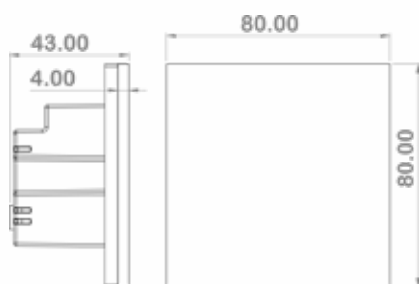

FGR-PLAN (mm)

FGR SERIES

سری شستی های تو کار قابل نصب در جعبه کلیدوپریزهای معمول داخل واحد های مسکونی. از موارد قابل تغییر در این نوع شستی ها می توان به رنگ شستی و نوع طراحی دکمه اشاره کرد .