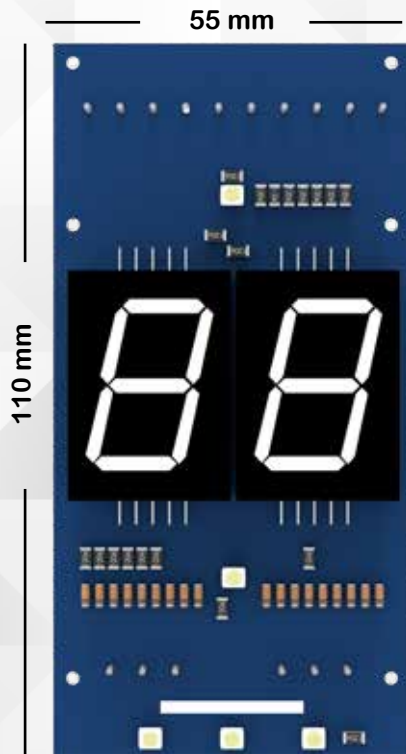

2X7SEGMENT