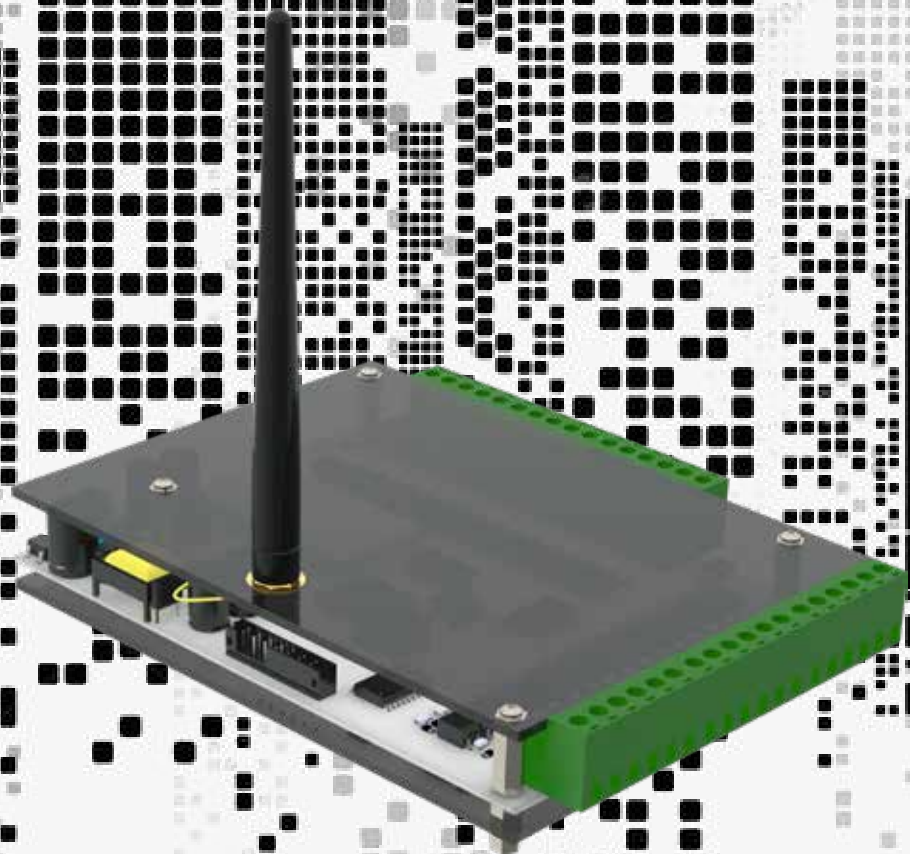

K S E R I E S K I O S K

کیوسک های دیجیتال تمام لمسی راهکاری مناسب جهت راهنمای طبقات مراکز خرید بزرگ ، ارائه محصولات به صورت دیجیتال ، تدریس و همچنین خدمات الکترونیکی برای مکانهای اداری می باشد . این سری از محصولات از سایز ۳۲ اینچ تا ۶۵ اینچ نسبت به نیاز مشتری قابل ارائه می باشد . سیستم عامل های محبوب ویندوز و اندروید روی این سری از محصولات قابل نصب و استفاده می باشد

M SERIES TABLE

سری M از سری میزهای لمسی دیجیتال در سایزهای بزرگتر از ۳۲ اینچ به عنوان میز کنفرانس و میز طراحی قابل ارائه می باشد سیستم عامل های محبوب ویندوز و اندروید روی این سری از محصولات قابل نصب و استفاده می باشد