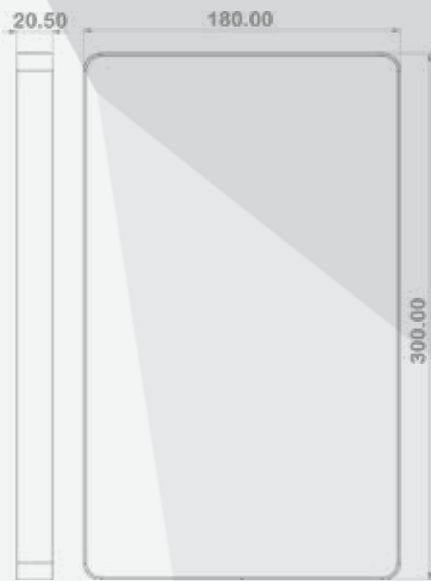

FCD - PLAN (mm)