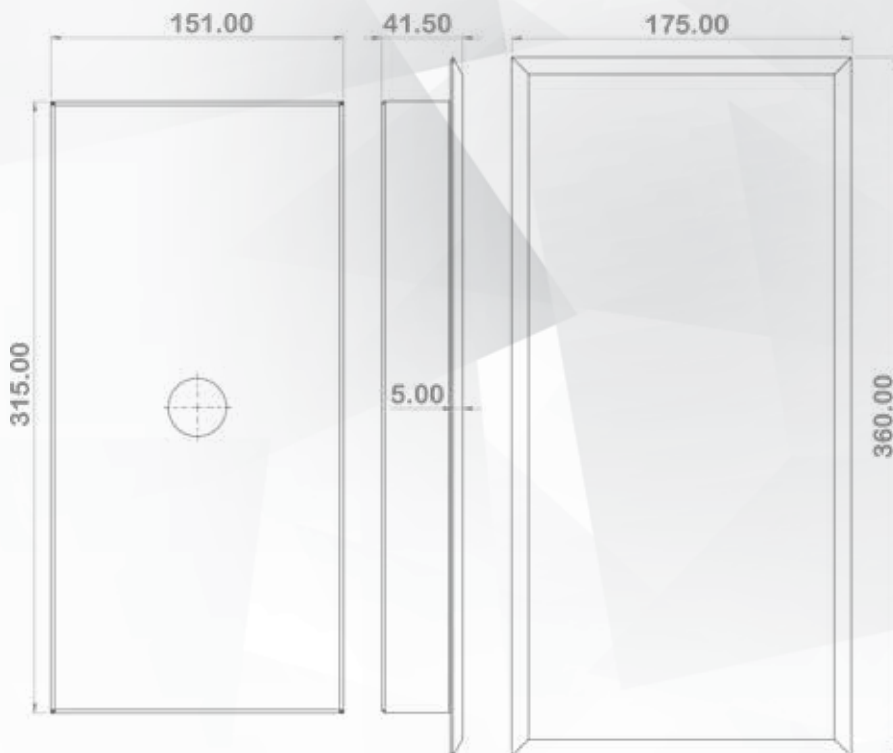

FGDP - MA2B

FGDP - PLAN (mm)