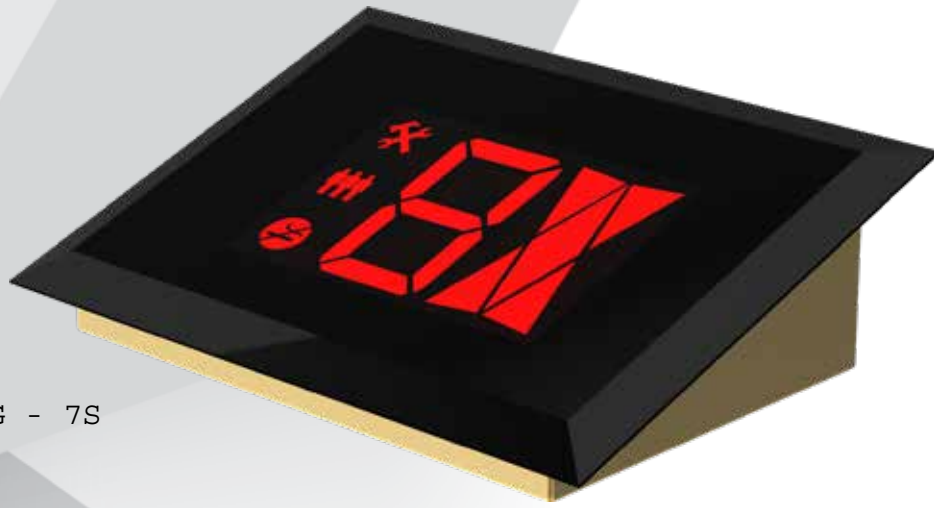

اندازه قاب پشتی 2000 x 470 MM

D32

پنل های سری D از سری شستی های داخل کابین با نمایشگر های بزرگ و سیستم عامل اندروید می باشد. این سری با نمایشگر های از سایز ۲۲ الی ۵۵ اینچ قابل ارائه توسط شرکت آرای می باشد

DEFULT SIZE 2100 x 500 MM اندازه رو تین شستی

Android Phone System

سیستم تلفن اندروید

Android Coding System

سیستم کدینگ اندروید

ARAY DT32

پنل های سری DT از سری شستی های داخل کابین با نمایشگر های بزرگ و سیستم عامل اندروید می باشد. تمام فرمانهای این سری از شستی ها از طریق صفحه تمام لمسی نصب شده بر روی شستی انجام میگردد. از ویژگی های منحصر به فرد این سری تم های متنوع و سیستم کدینگ و تلفن تمام لمسی میباشد. این سری از محصولات به دوصورت عمودی و افقی قابل ارائه است.