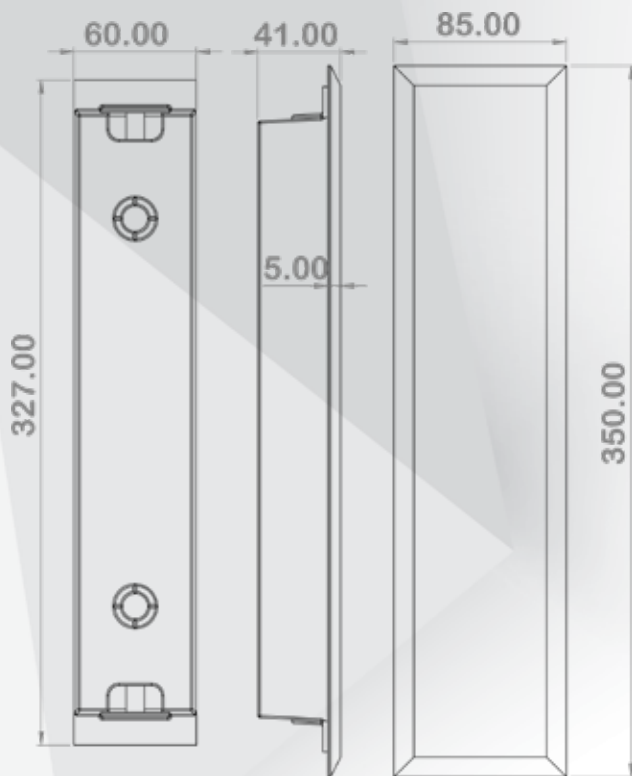

FG8-PLAN (mm)