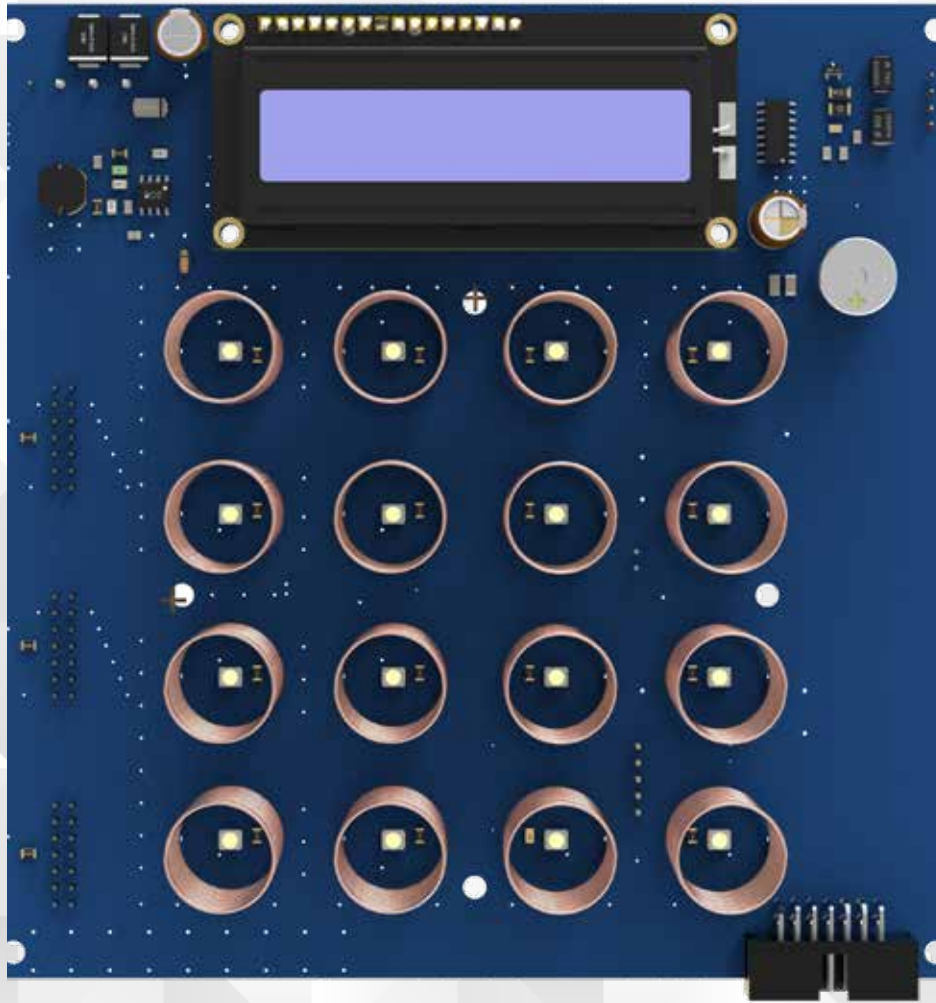

نمایشگر ۳۲ اینچ
32" Display

7" E نمایشگر آسانسور هفت اینچ

7" D آلبوم هفت اینچ

8" E نمایشگر آسانسور هشت اینچ

8" D آلبوم هشت اینچ

10" E نمایشگر آسانسور ده اینچ

10" D آلبوم ده اینچ

12" D آلبوم دوازده اینچ

ANDROID INTERFACE BOARD

برد واسط اندروید آرای

CAN BUS & Wireless BOARD

برد واسط CAN BUS و بی سیم

اولین تولید کننده در سطح جهان

ARAY FTC SYSTEM

سیستم کدینگ و تلفن آرای با قابلیت تماس و کد گذاری بر روی طبقات تا ۲۴ طبقه