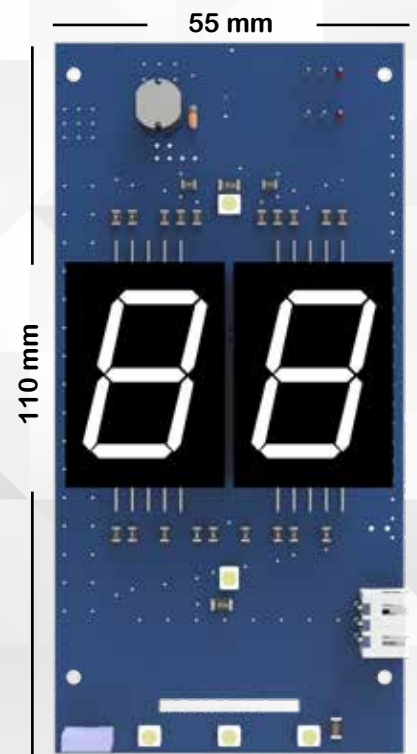

2X7SEGMENT Serial