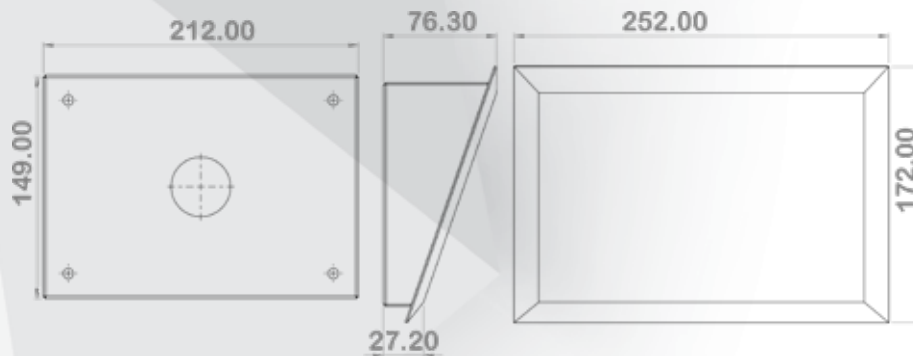

HG - PLAN

H G S E R I E S

سردرب های طبقات شیشه ای با تنوع انتخاب رنگ سردرب و رنگ و نوع فلز بکار رفته در آن.