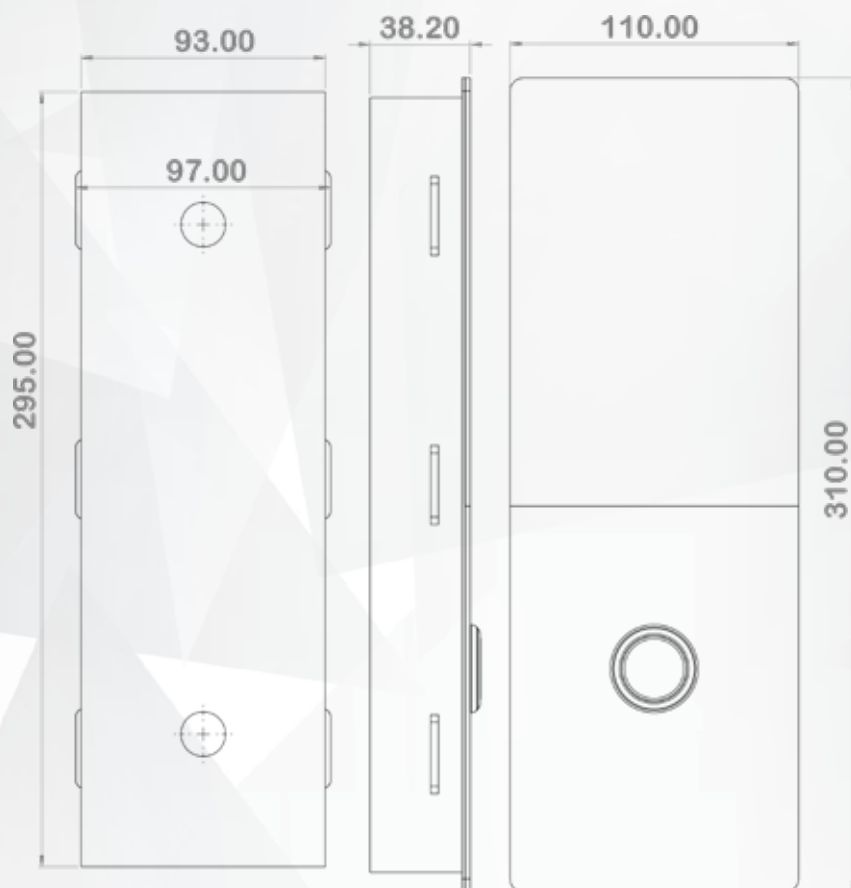

F2T - PLAN (mm)