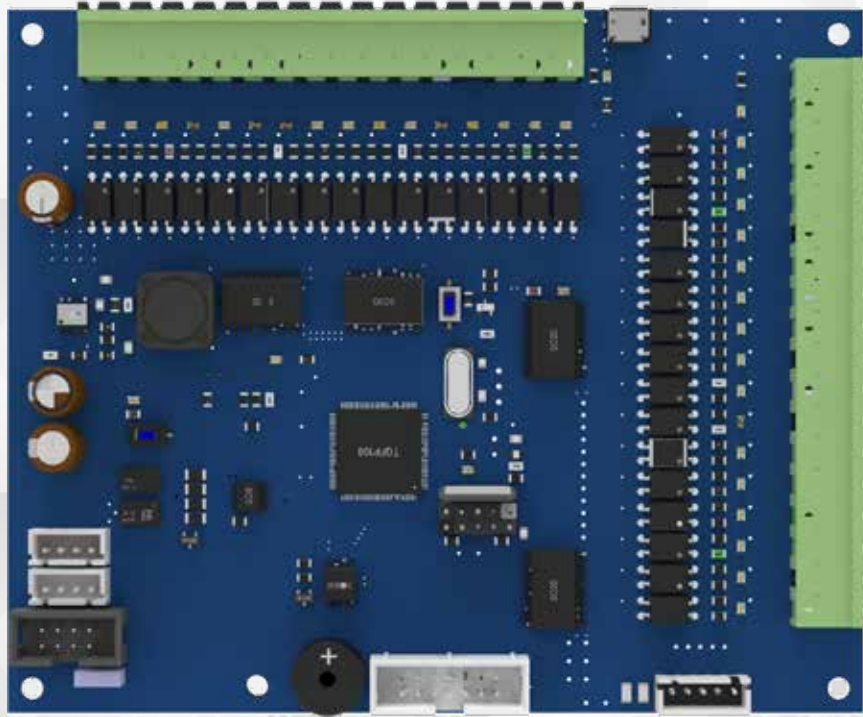

نمایشگر ۳۲ اینچ
32" Display

7" E نمایشگر آسانسور هفت اینچ

7" D آلبوم هفت اینچ

8" E نمایشگر آسانسور هشت اینچ

8" D آلبوم هشت اینچ

10" E نمایشگر آسانسور ده اینچ

10" D آلبوم ده اینچ

12" D آلبوم دوازده اینچ

ANDROID INTERFACE BOARD

برد واسط اندروید آرای

CAN BUS & Wireless BOARD

برد واسط CAN BUS و بی سیم

اولین تولید کننده در سطح جهان

ARAY FTC SYSTEM

سیستم کدینگ و تلفن آرای با قابلیت تماس و کد گذاری بر روی طبقات تا ۲۴ طبقه