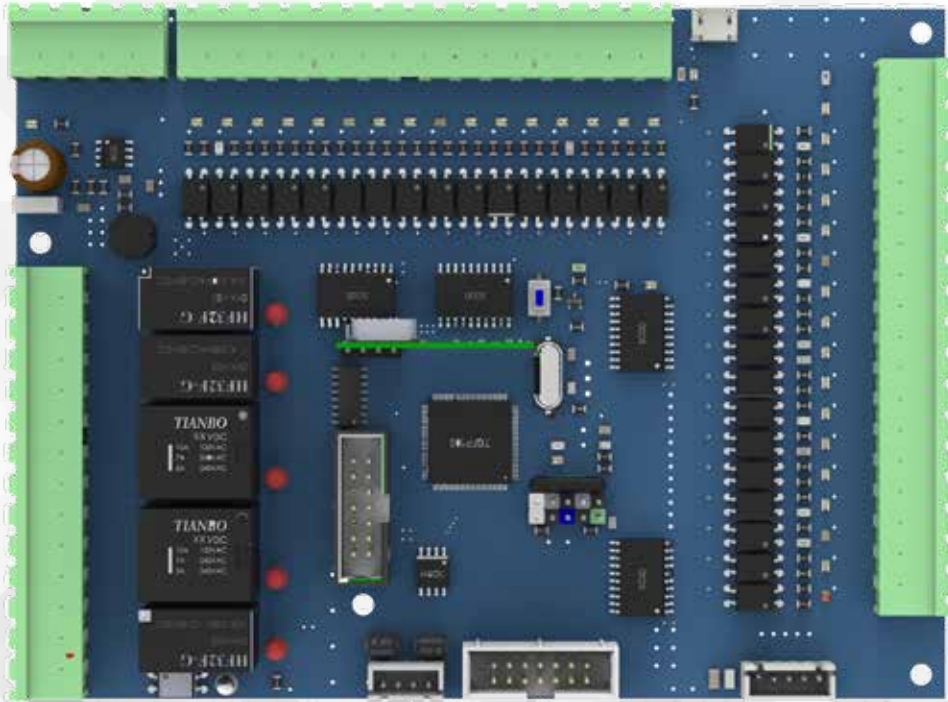

نمایشگر ۳۲ اینچ
32" Display

7" E نمایشگر آسانسور هفت اینچ

7" D آلبوم هفت اینچ

8" E نمایشگر آسانسور هشت اینچ

8" D آلبوم هشت اینچ

10" E نمایشگر آسانسور ده اینچ

10" D آلبوم ده اینچ

12" D آلبوم دوازده اینچ

ANDROID INTERFACE BOARD

برد واسط اندروید آرای

CAN BUS & Wireless BOARD

برد واسط CAN BUS و بی سیم

اولین تولید کننده در سطح جهان

ARAY FTC SYSTEM

سیستم کدینگ و تلفن آرای با قابلیت تماس و کد گذاری بر روی طبقات تا ۲۴ طبقه