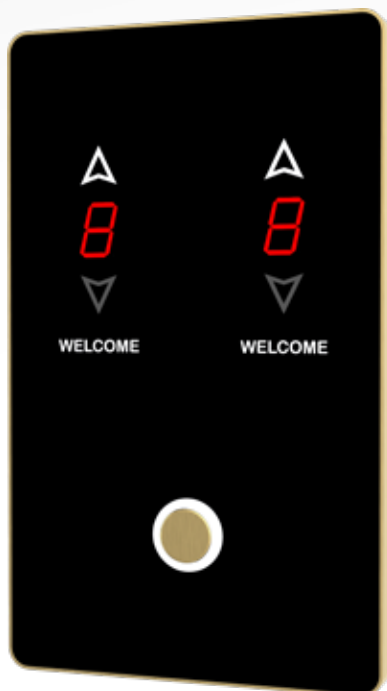

FCDP- MA2B

FCDP - 7S