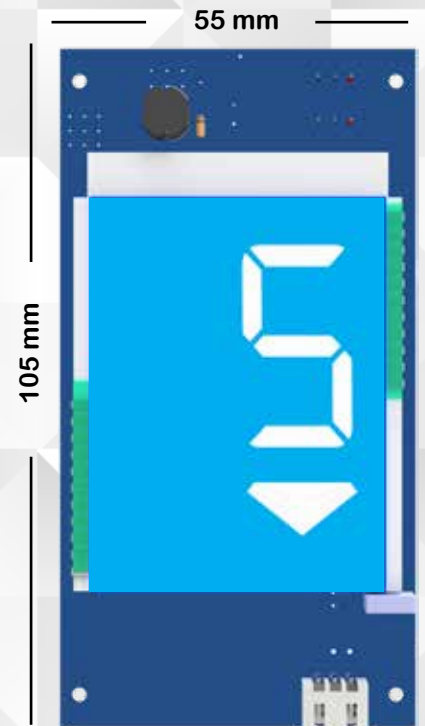

7SEGMENT

2X7SEGMENT

2X7SEGMENT Serial

Matrix
Serial / CAN BUS

LCD 3.5"
Serial / CAN BUS

Latis
Serial / CAN BUS

Floor Panels Display

نمایشگر شستی های طبقات