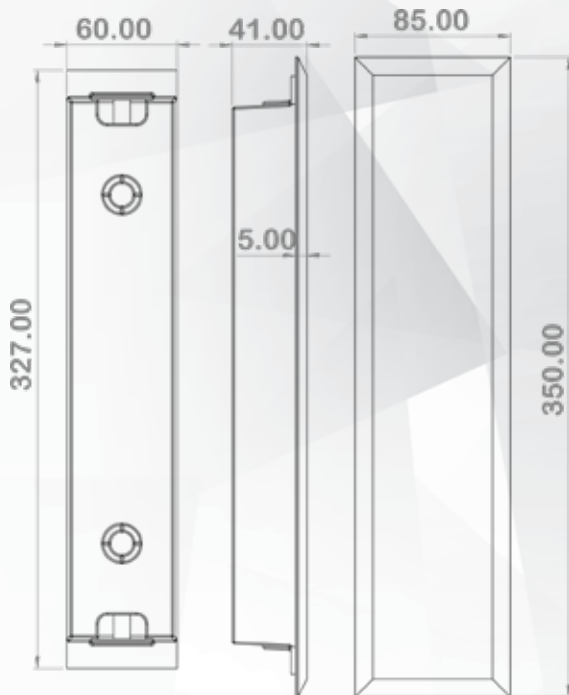

FG8P- Plan (mm)