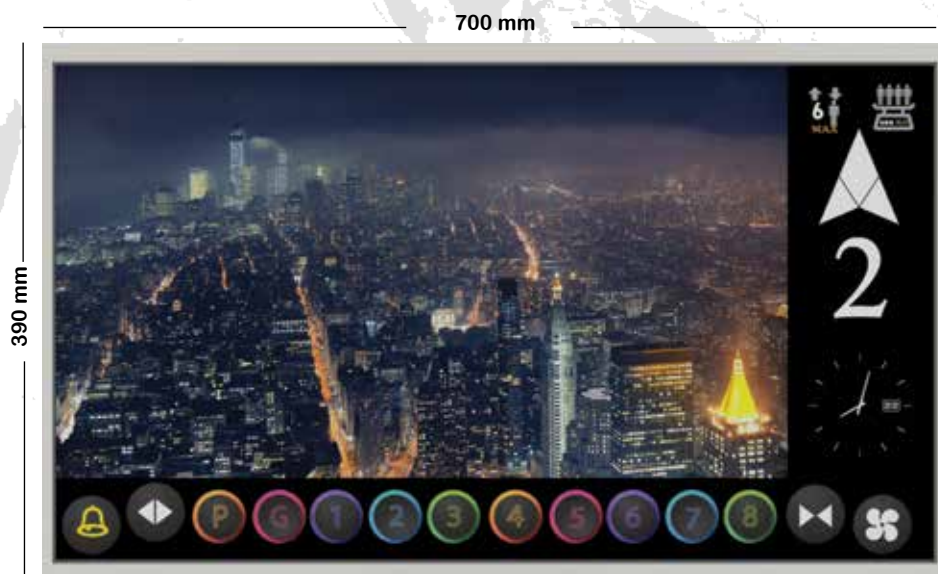

7SEGMENT

LATIS

Serial / CAN BUS

CABIN Panels Display

نمایشگر شستی های داخل کابین

نمایشگر ۲۱ اینچ
21" Display

940 mm

نمایشگر ۴۳ اینچ
43" Display