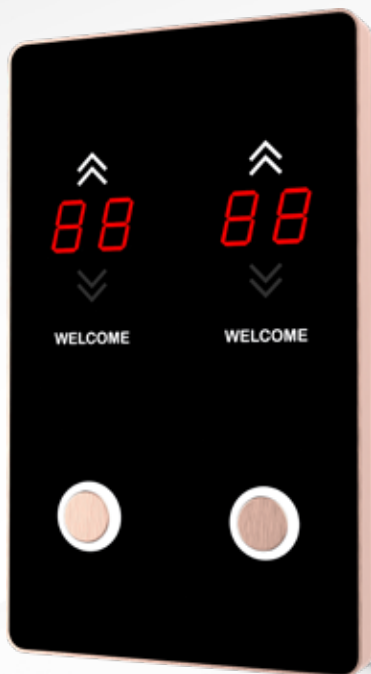

FCDP- 2X7S2B