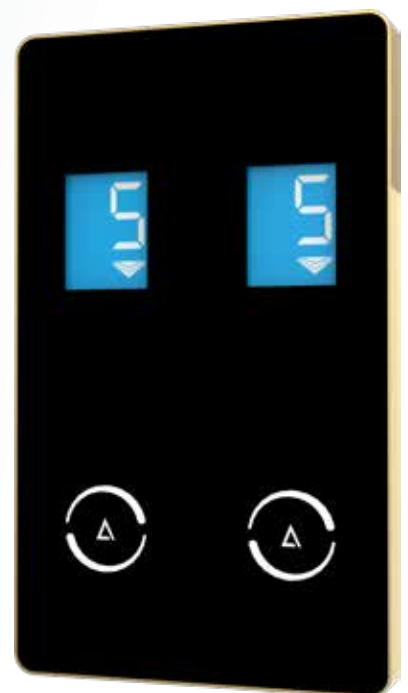

FCD- LCD

FCD - La

F C D S E R I E S

شستی طبقات سری کلاسیک دوبلکس از آپشن های قابل تغییر در این محصول نوع فلز شستی و طراحی سفارشی نوع دکمه و نوع نمایشگر میباشد.

شسه تی‌های شیشه‌ای تو کا رطبقات د و بلکس

FLOOR PANEL DOUBLEX