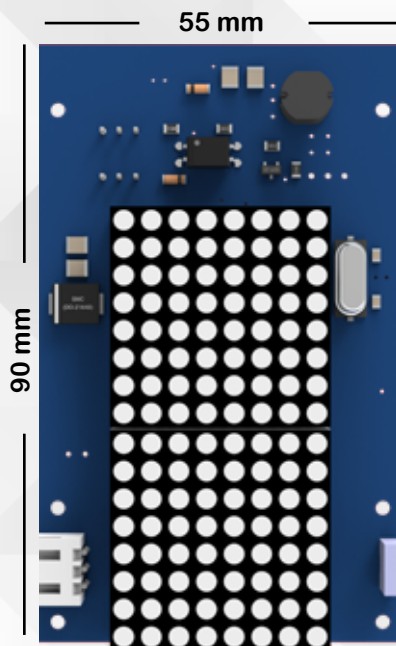

Matrix
Serial / CAN BUS