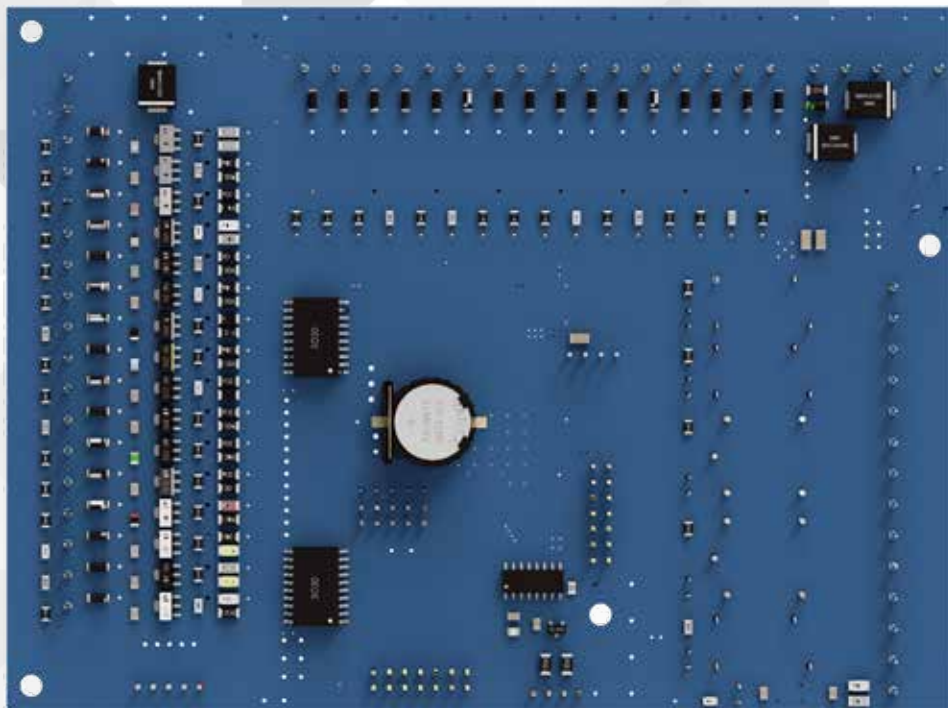

نمایشگر ۳۲ اینچ
32" Display

7" E نمایشگر آسانسور هفت اینچ

7" D آلبوم هفت اینچ

8" E نمایشگر آسانسور هشت اینچ

8" D آلبوم هشت اینچ

10" E نمایشگر آسانسور ده اینچ

10" D آلبوم ده اینچ

12" D آلبوم دوازده اینچ

ANDROID INTERFACE BOARD

برد واسط اندروید آرای

CAN BUS & Wireless BOARD

برد واسط CAN BUS و بی سیم

اولین تولید کننده در سطح جهان

ARAY FTC SYSTEM

سیستم کدینگ و تلفن آرای با قابلیت تماس و کد گذاری بر روی طبقات تا ۲۴ طبقه